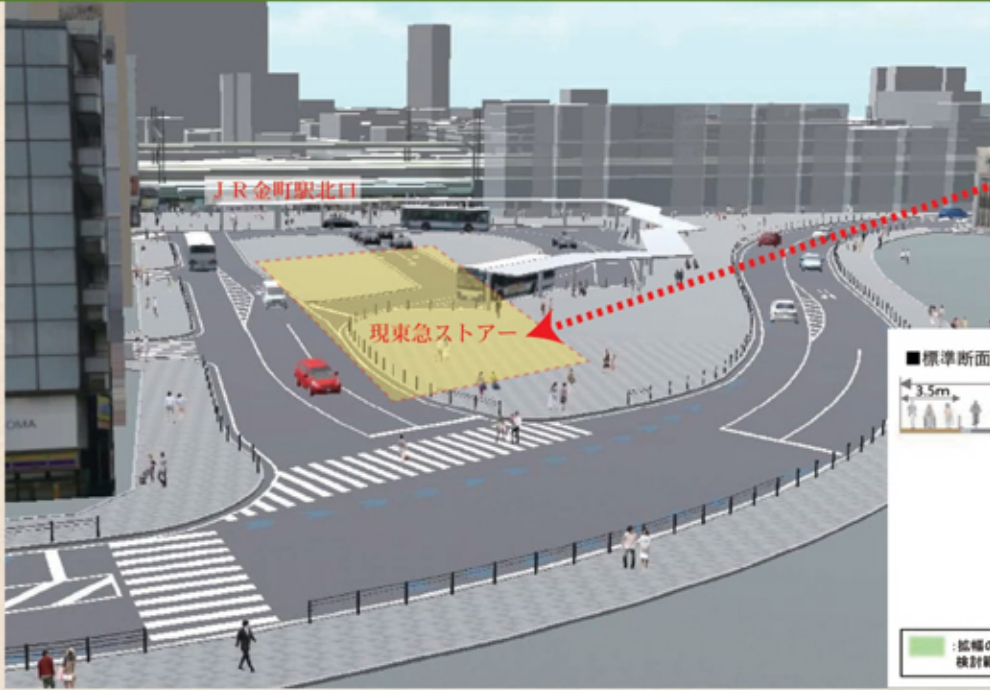

## 新生金町駅北口イメージパース

現在の様子

道路拡幅予定エリア

金町駅周辺まちづくり事業を推し進めます!!

## 明日へツナグ 金町

**金** 町駅周辺地区では周辺開発に伴う人口や駅利用者の増加により、理科大学通りの歩道や通駅前広場の狭さが顕著となり、歩行者等の安全性が低下しています。また、歩行者空間の不足や利用者の回遊が乏しいことからにぎわい低下が懸念されます。

こうした状況を踏まえ、めざすべき将来像の実現に向け、具体的な取組を示します。